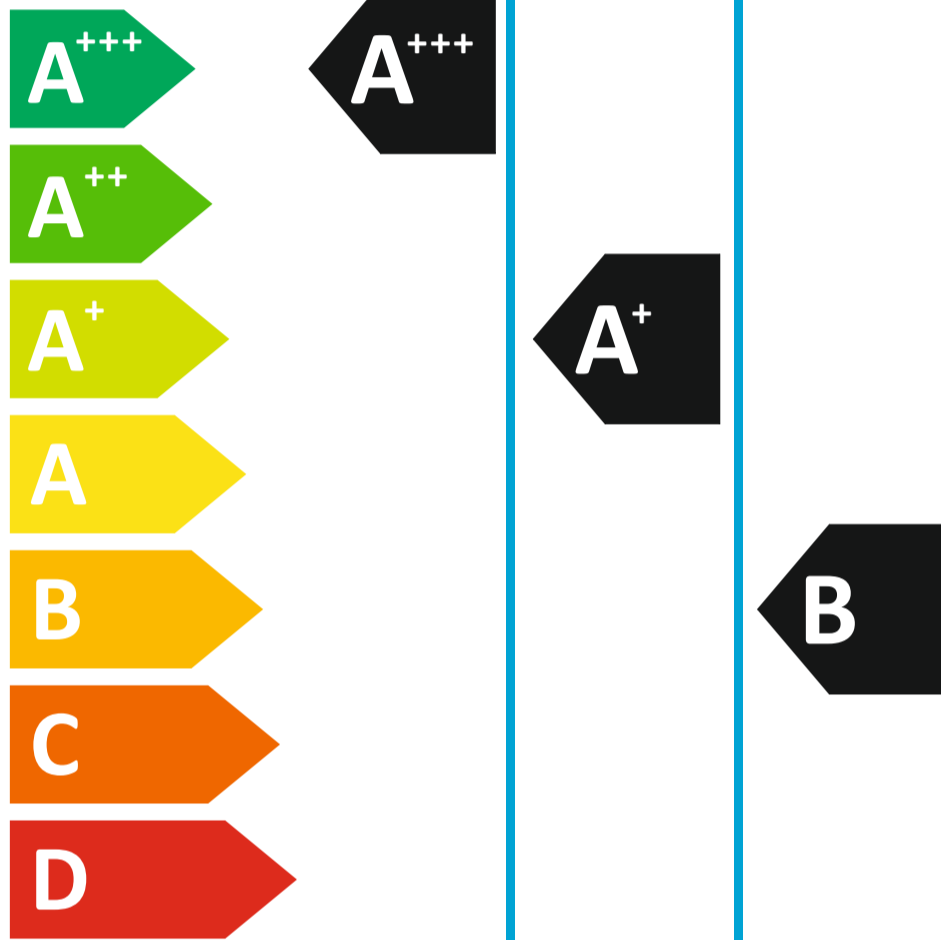

ENERG

енергия · ενέργεια

Model GWH24QE-K6DNA1E/O
GWH24ACE-K6DNA1A/I

GREE ELECTRIC APPLIANCES, INC. OF ZHUHAI

SEER

kW **7,0**
SEER **6,5**
kWh/annum **377**

SCOP

kW	6,9	6,4	6,3
SCOP	5,1	4,0	3,3
kWh/annum	1894	2240	4009